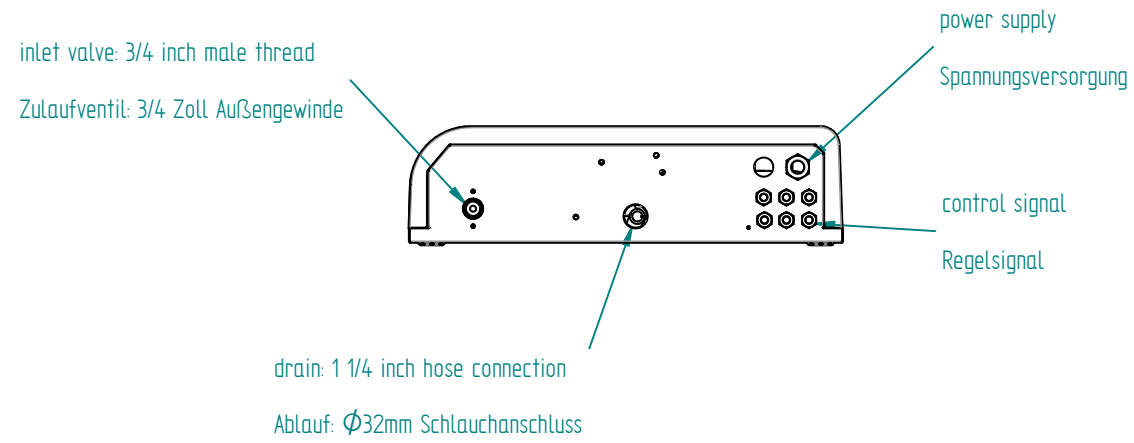

# HeaterSlim 2013-05 till 2019-06

steam output: steam hose connection  $\phi$ 40mm  
Dampfabgang: Dampfschlauch-Anschluss  $\phi$ 40mm