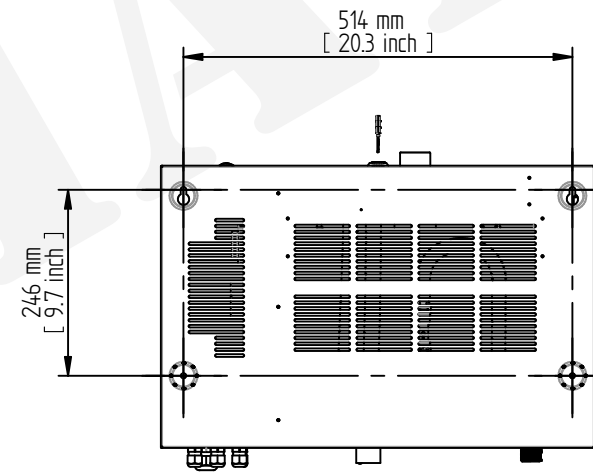

# HeaterSlim 2013-05 till 2019-06

steam output: steam hose connection  $\phi$ 40mm  
Dampfabgang: Dampfschlauch-Anschluss  $\phi$ 40mm