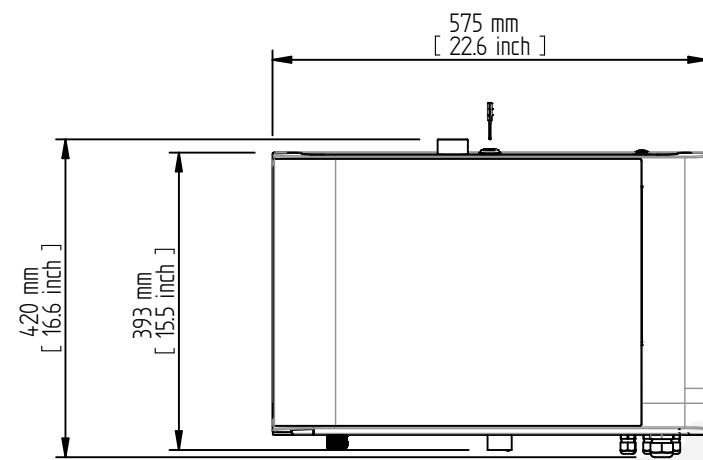

# HeaterSlim 2013-05 till 2019-06

steam output: steam hose connection  $\phi$ 40mm  
Dampfabgang: Dampfschlauch-Anschluss  $\phi$ 40mm